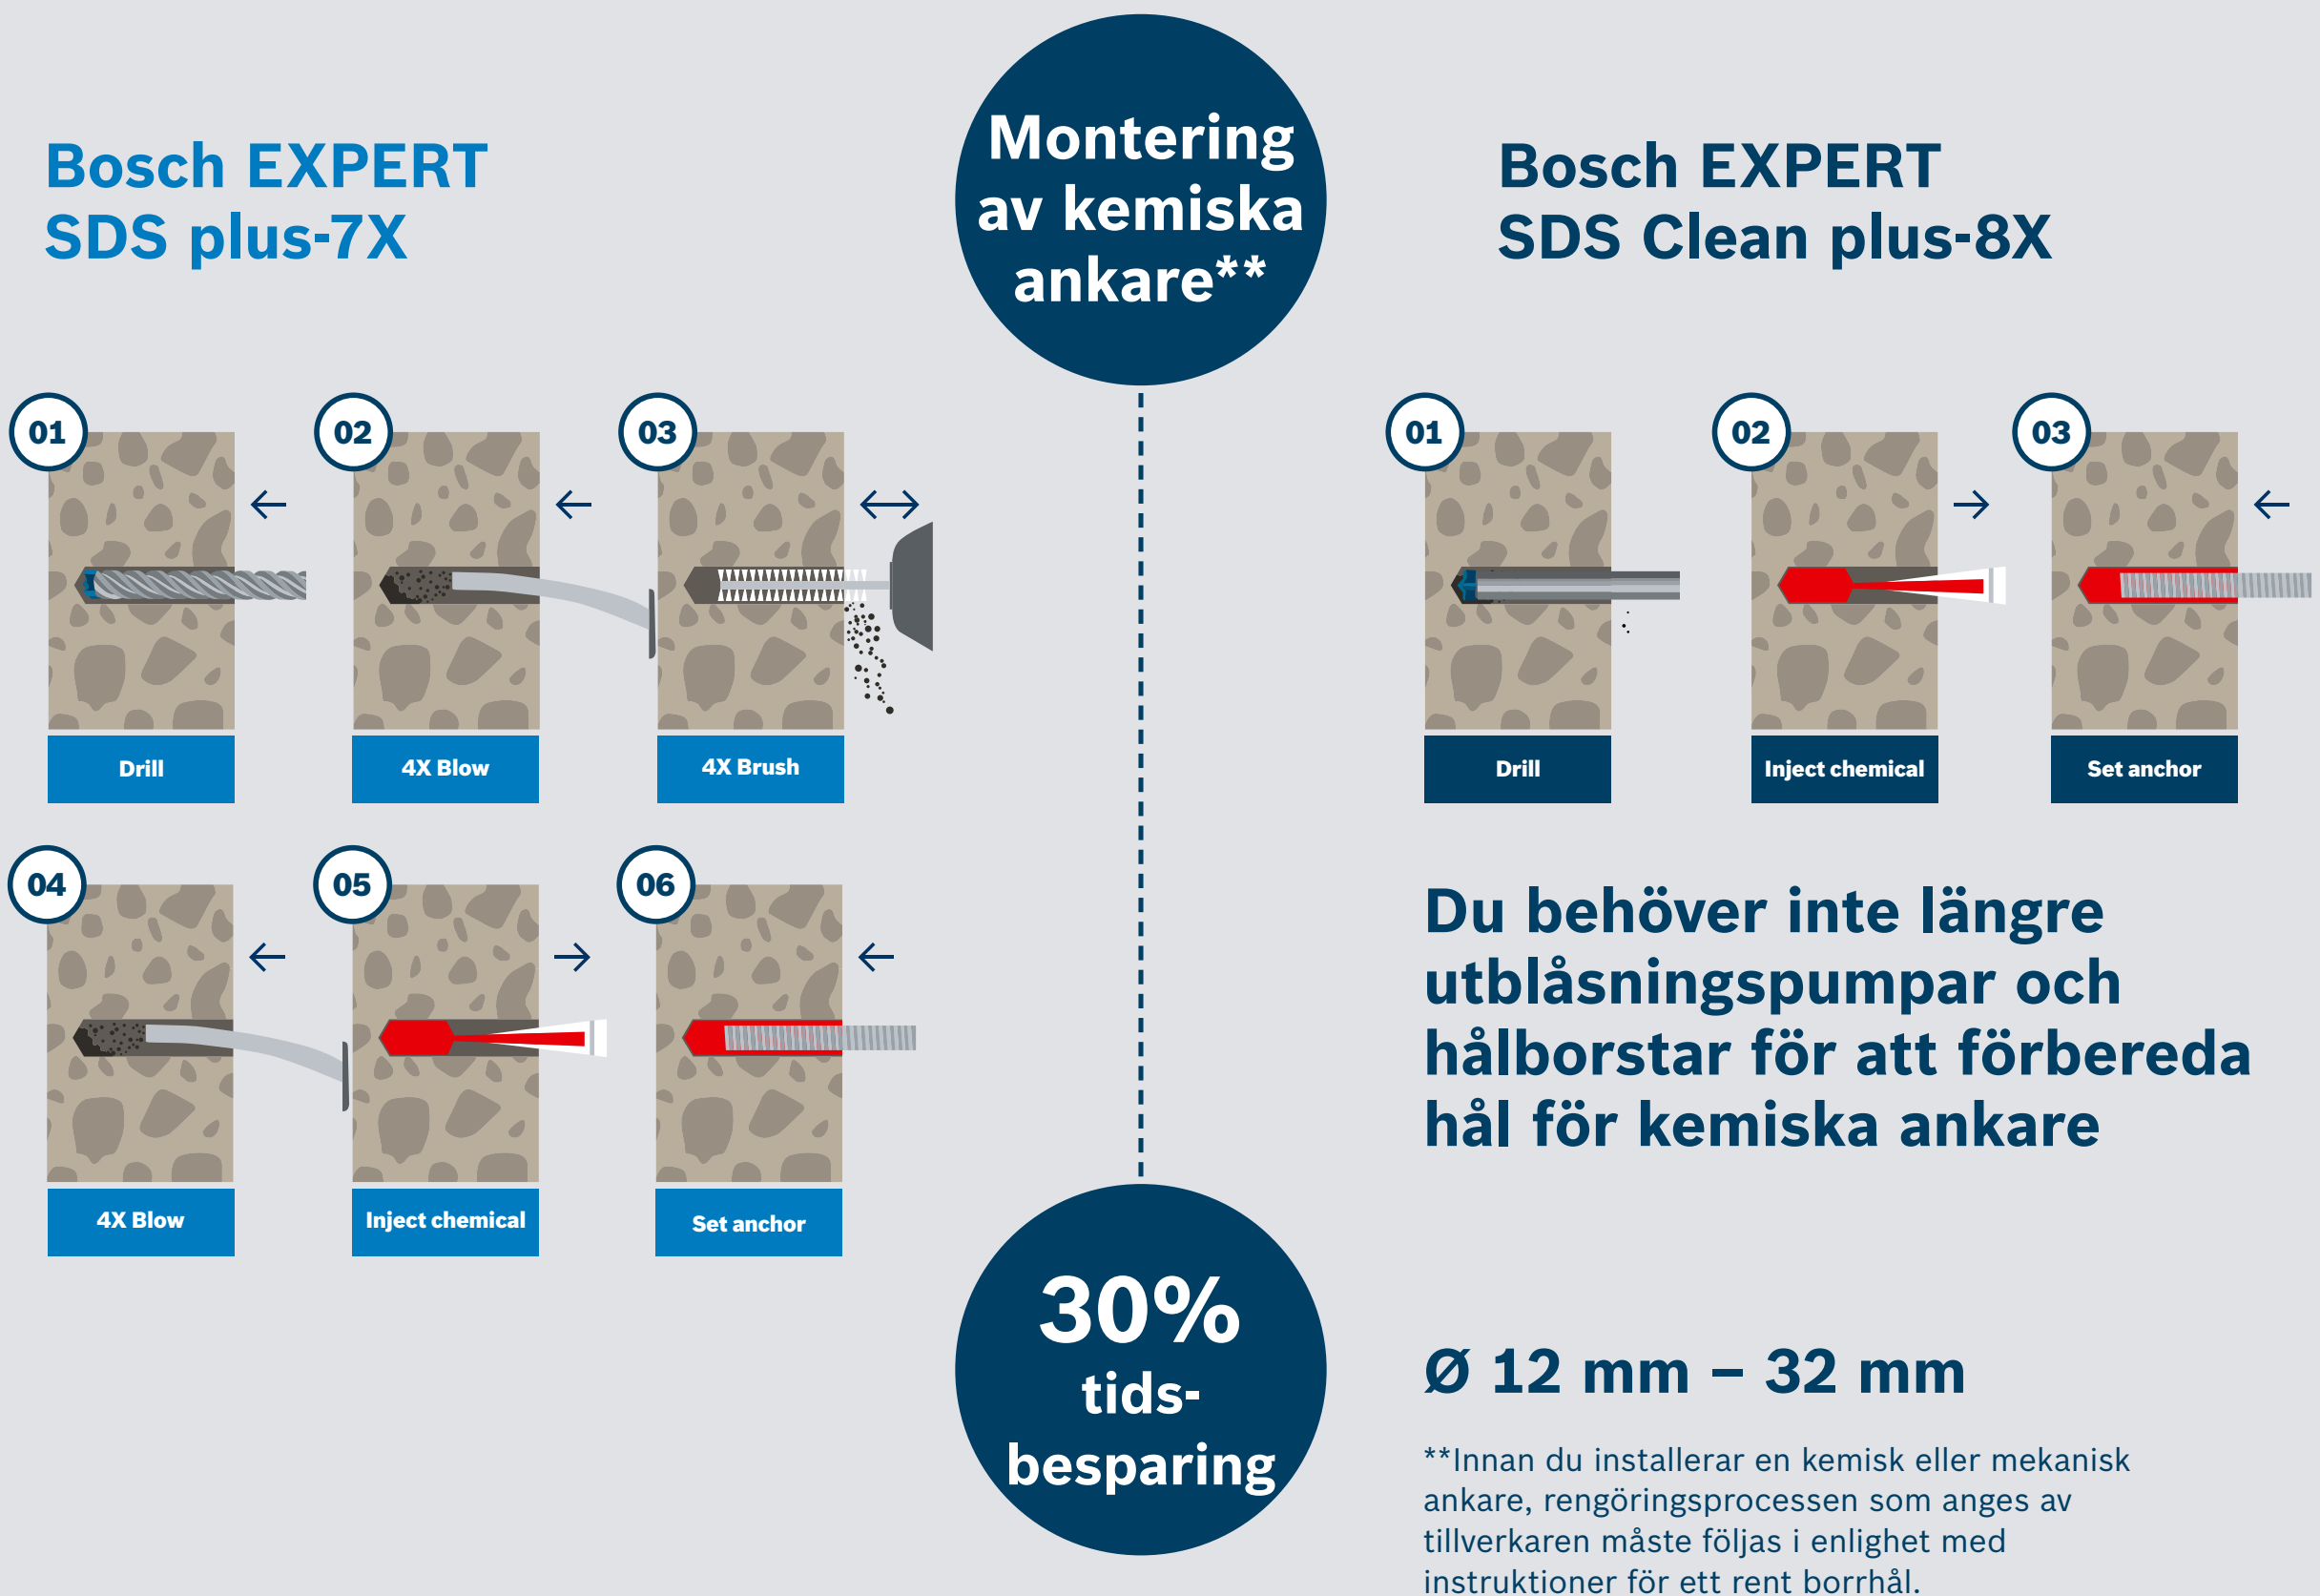

DAMM- UTSUGNINGS- FÖRDELEN

med Bosch Particle Control

Det blir enklare att förbereda hål för kemiska ankare med avancerade dammutsugningsborrar

DAMMUTSUGNING

➤ RENGÖR HÅL NÄR DU BORRAR

EXPERT SDS Clean plus-8X borrar och avlägsnar damm på samma gång

➤ UNDVIK DAMM I ETT STEG

➤ LÄGG MINDRE TID PÅ ATT RENGÖRA HÅL

Med dammutsug kan du hoppa över tidskrävande städrundor

Dammreducerande tillbehör innebär renare hål och mindre damm i luften du andas

*vs. Bosch SDS plus-7X