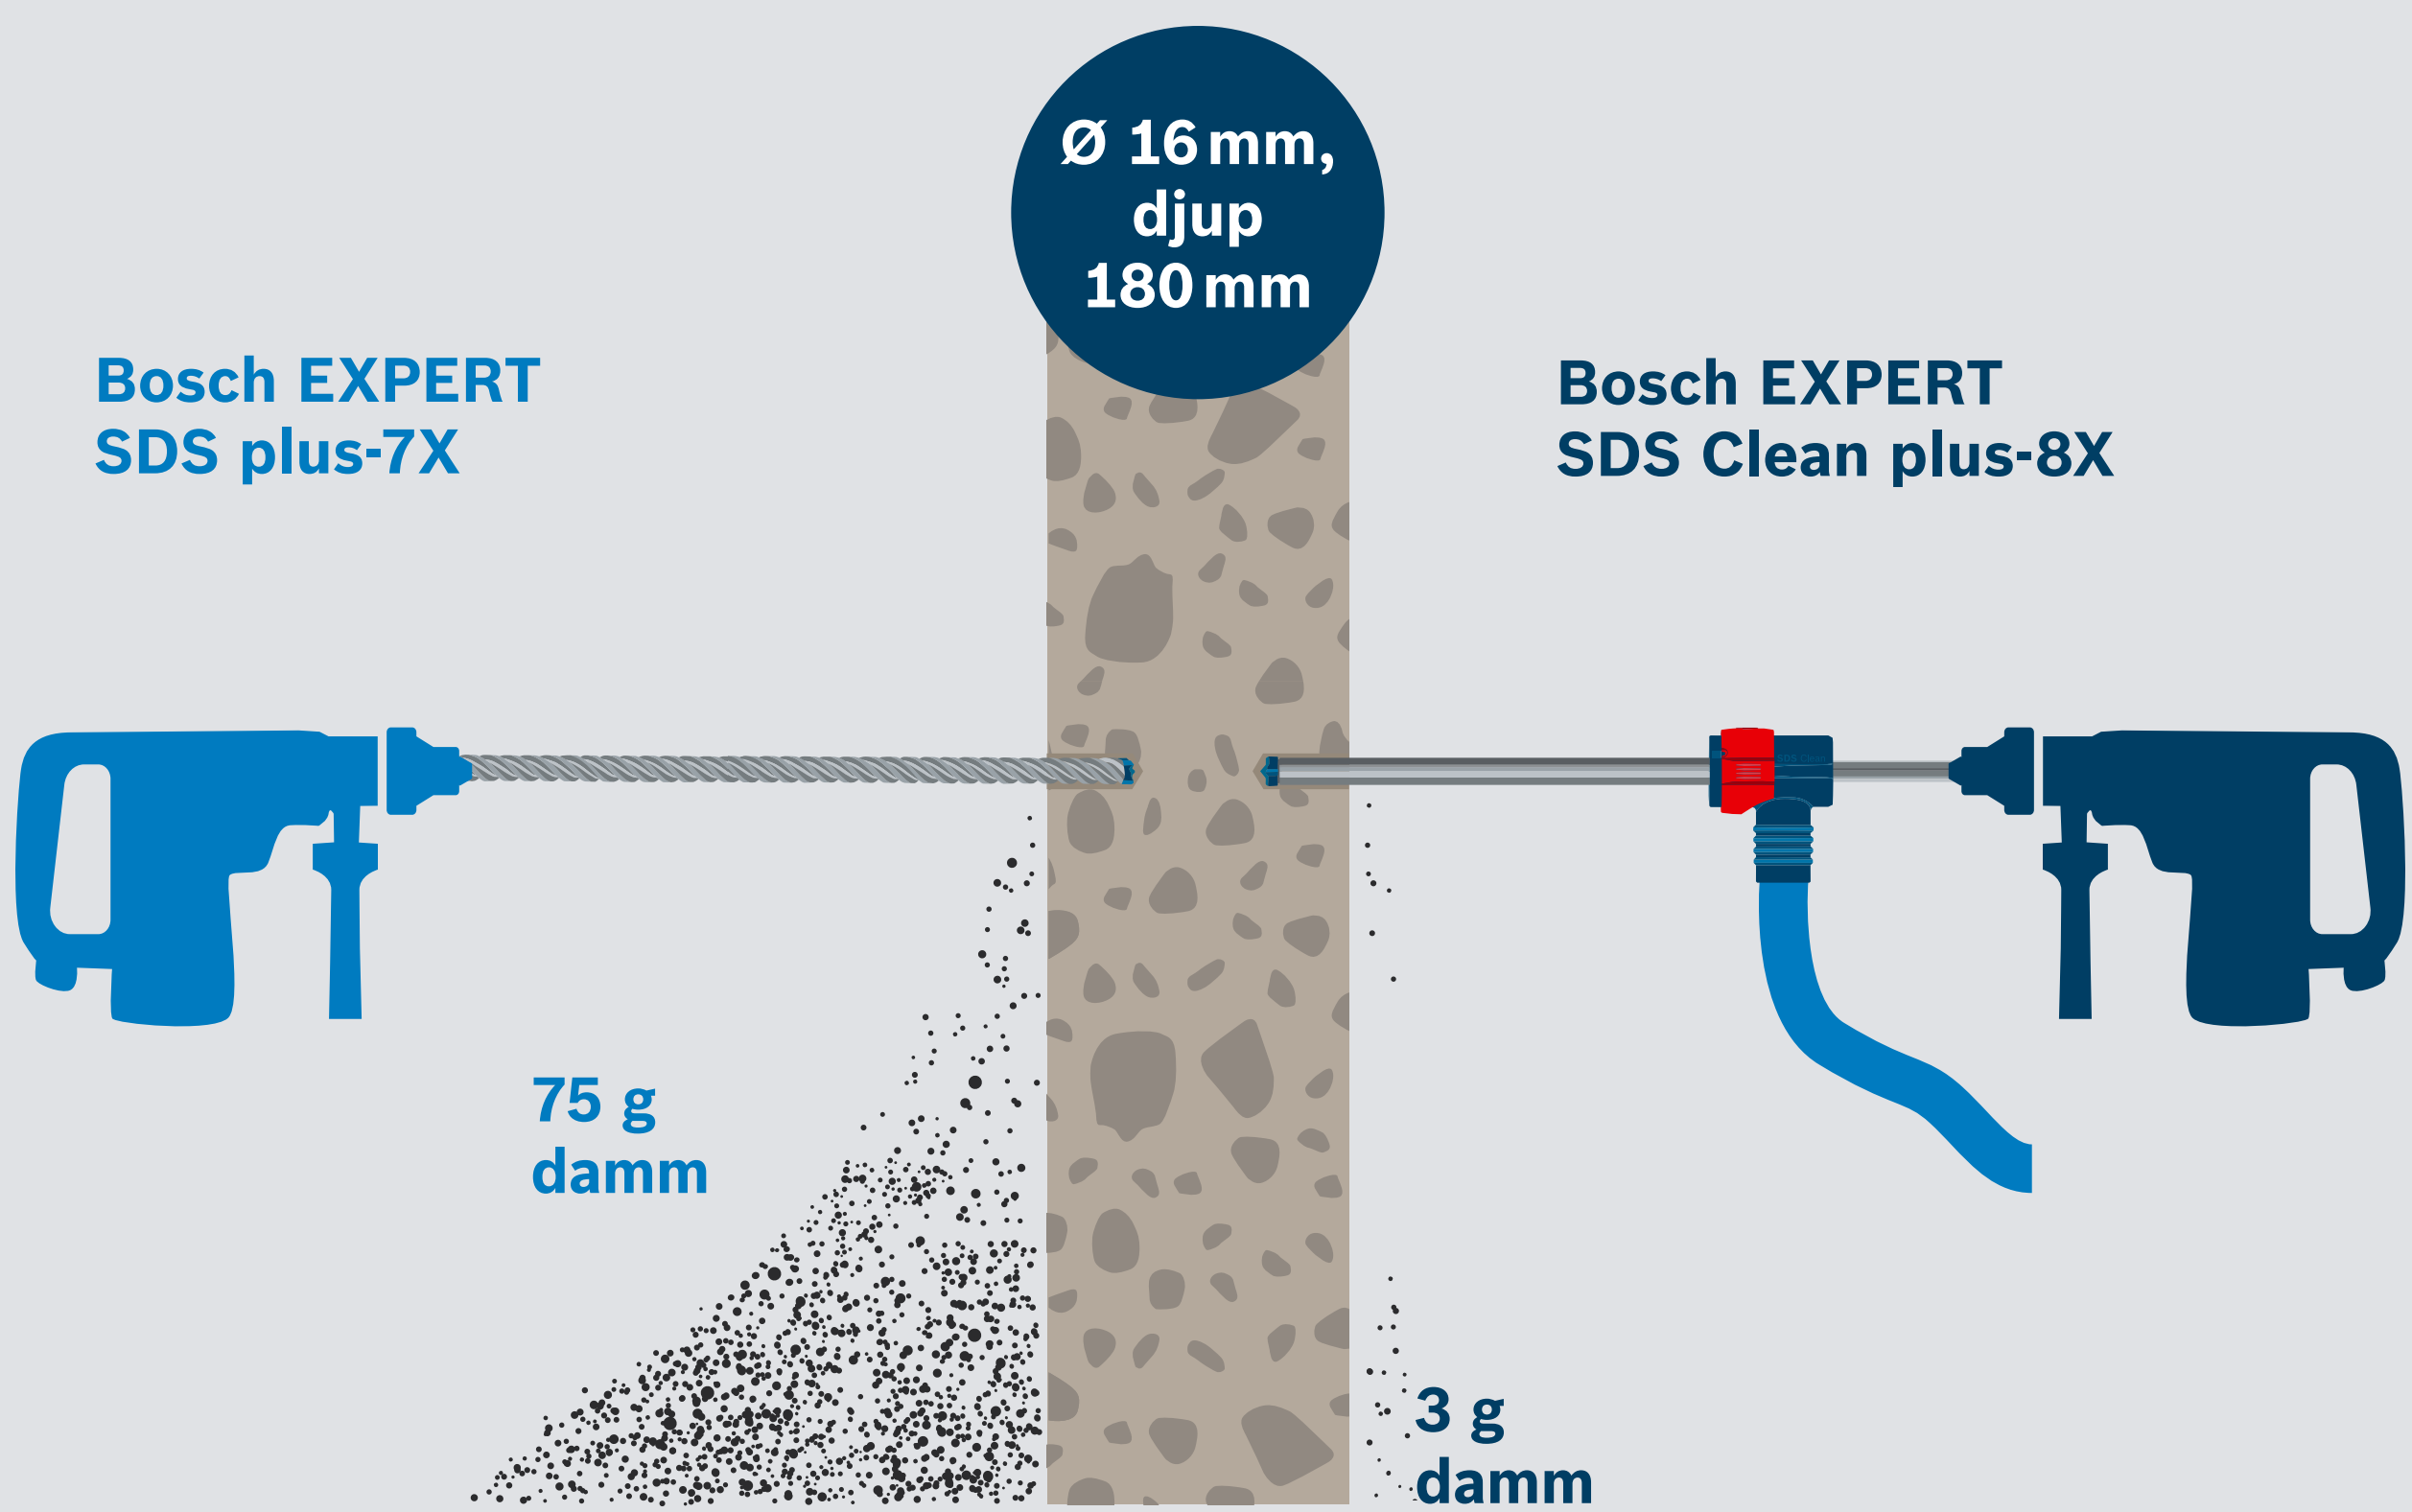

DAMM- UTSUGNINGS- FÖRDELEN

med Bosch Particle Control

Det blir enklare att förbereda hål för kemiska ankare med avancerade dammutsugningsborrar

DAMMUTSUGNING

➤ RENGÖR HÅL NÄR DU BORRAR

EXPERT SDS Clean plus-8X borrar och avlägsnar damm på samma gång

➤ UNDVIK DAMM I ETT STEG

➤ LÄGG MINDRE TID PÅ ATT RENGÖRA HÅL

Med dammutsug kan du hoppa över tidskrävande städrundor

Dammreducerande tillbehör innebär renare hål och mindre damm i luften du andas

*vs. Bosch SDS plus-7X