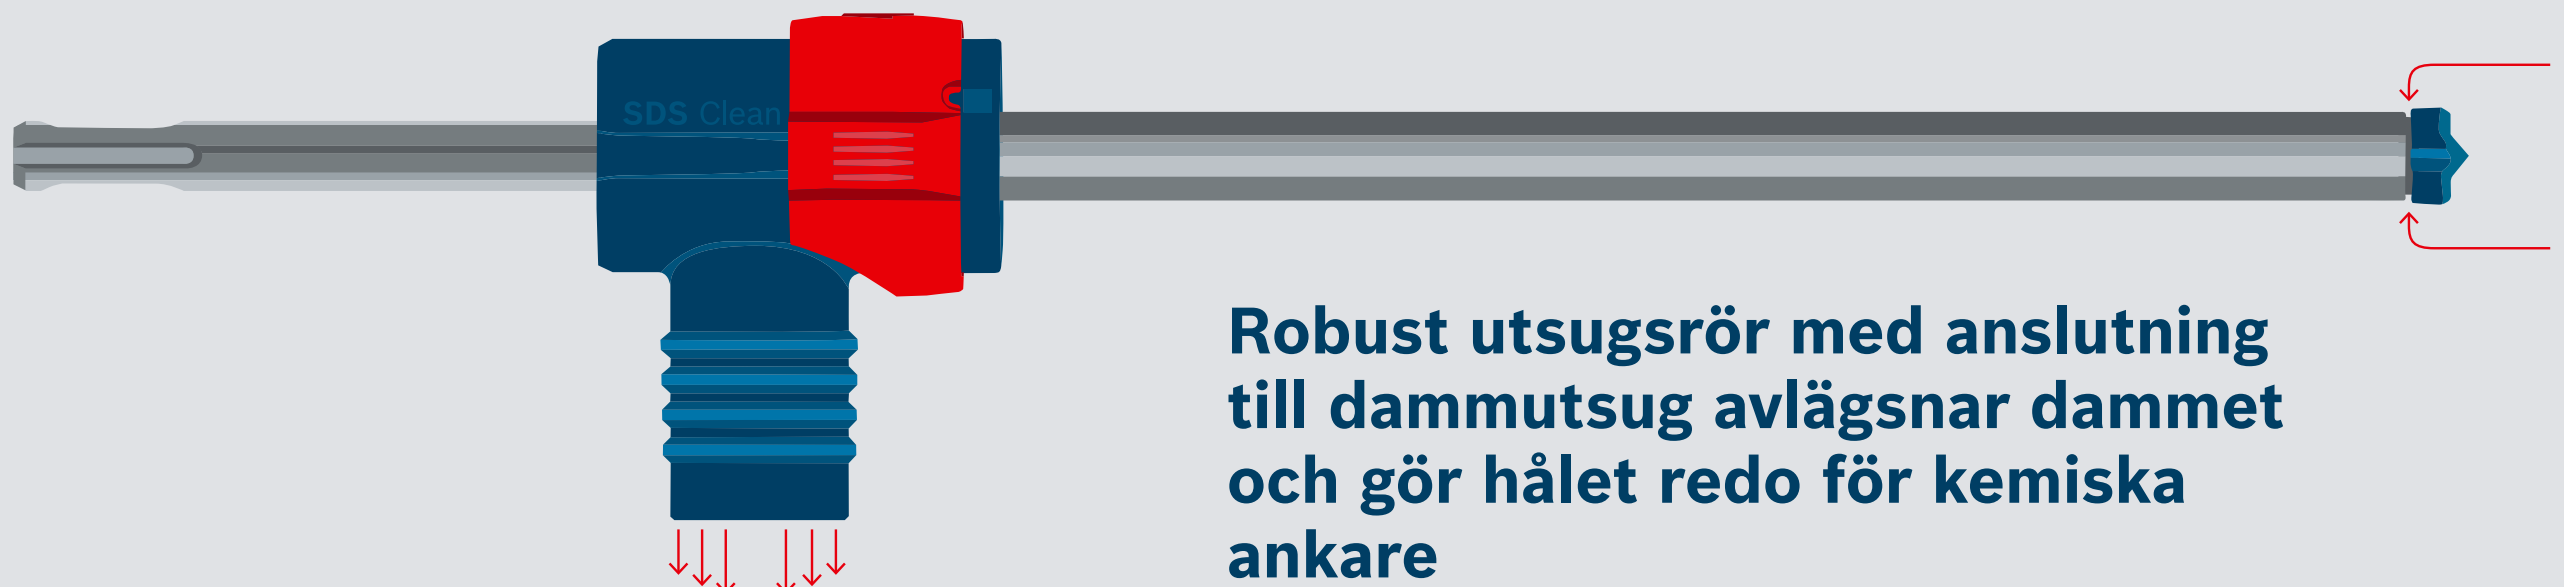

DAMM- UTSUGNINGS- FÖRDELEN

med Bosch Particle Control

Det blir enklare att förbereda hål för kemiska ankare med avancerade dammutsugningsborrar

DAMMUTSUGNING

➤ RENGÖR HÅL NÄR DU BORRAR

EXPERT SDS Clean plus-8X borrar och avlägsnar damm på samma gång

➤ UNDVIK DAMM I ETT STEG

➤ LÄGG MINDRE TID PÅ ATT RENGÖRA HÅL

Med dammutsug kan du hoppa över tidskrävande städrundor

Dammreducerande tillbehör innebär renare hål och mindre damm i luften du andas

*vs. Bosch SDS plus-7X