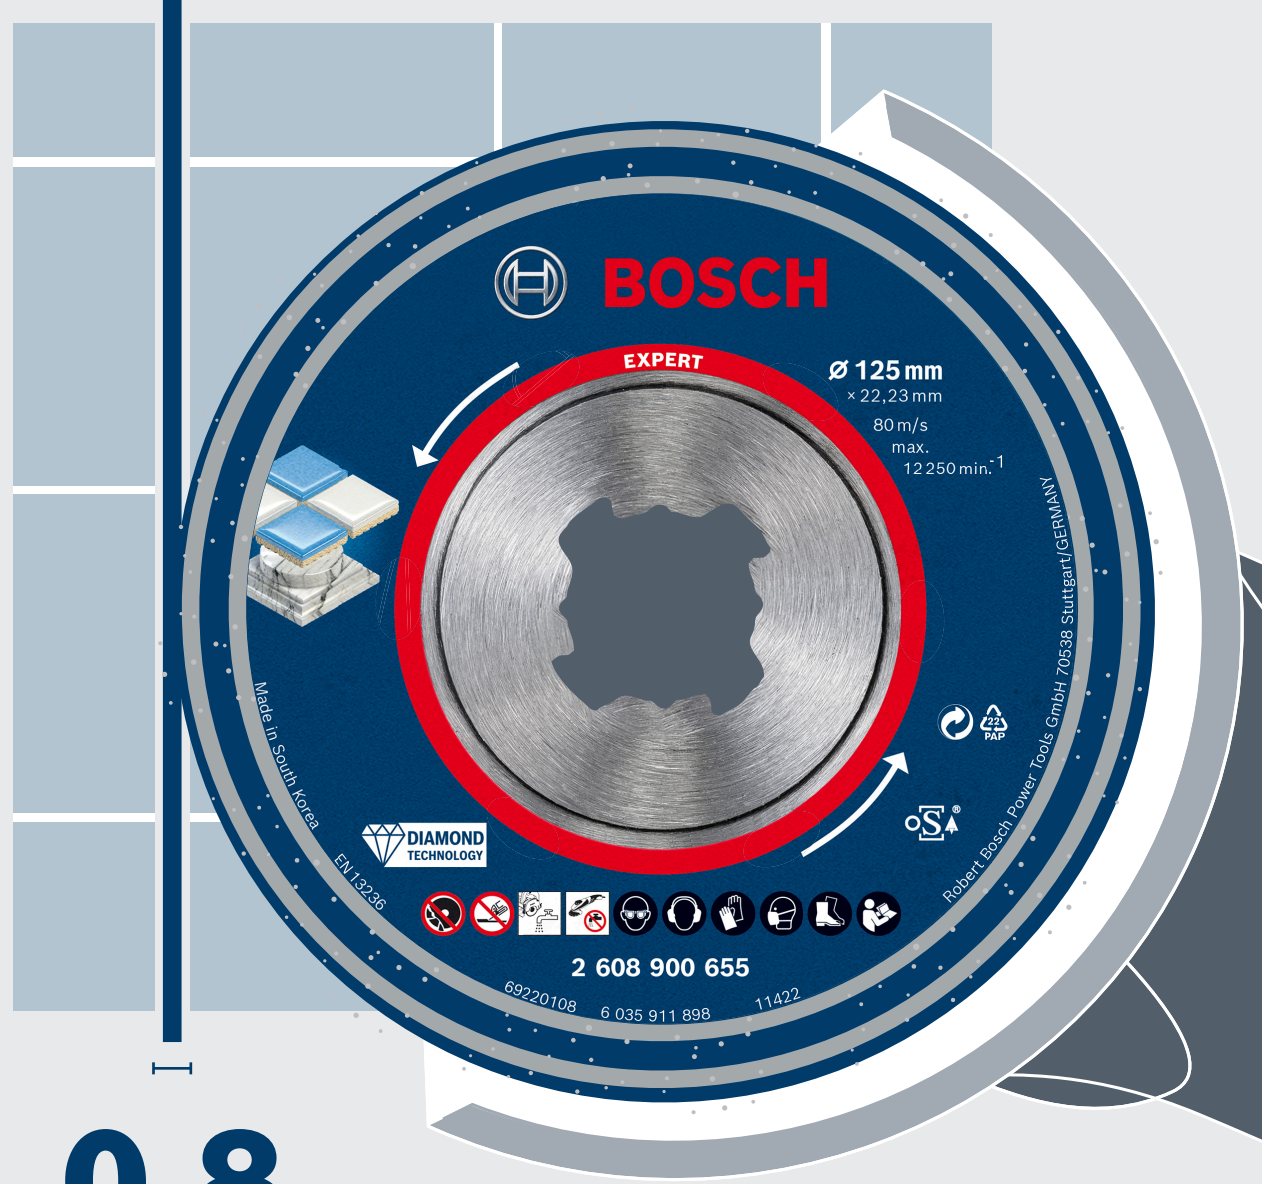

## ➤ KVALITETSSNITT MED DIAMANT

Högprecisionskant minskar flisning i kakel och klinker

Standardmässig diamanthornskiva

FLISOR LÅNGS SNITTET

EXPERT HardCeramic-skiva

**2,1 mm**  
genomsnittlig flisstorlek

**0,8 mm**  
genomsnittlig flisstorlek