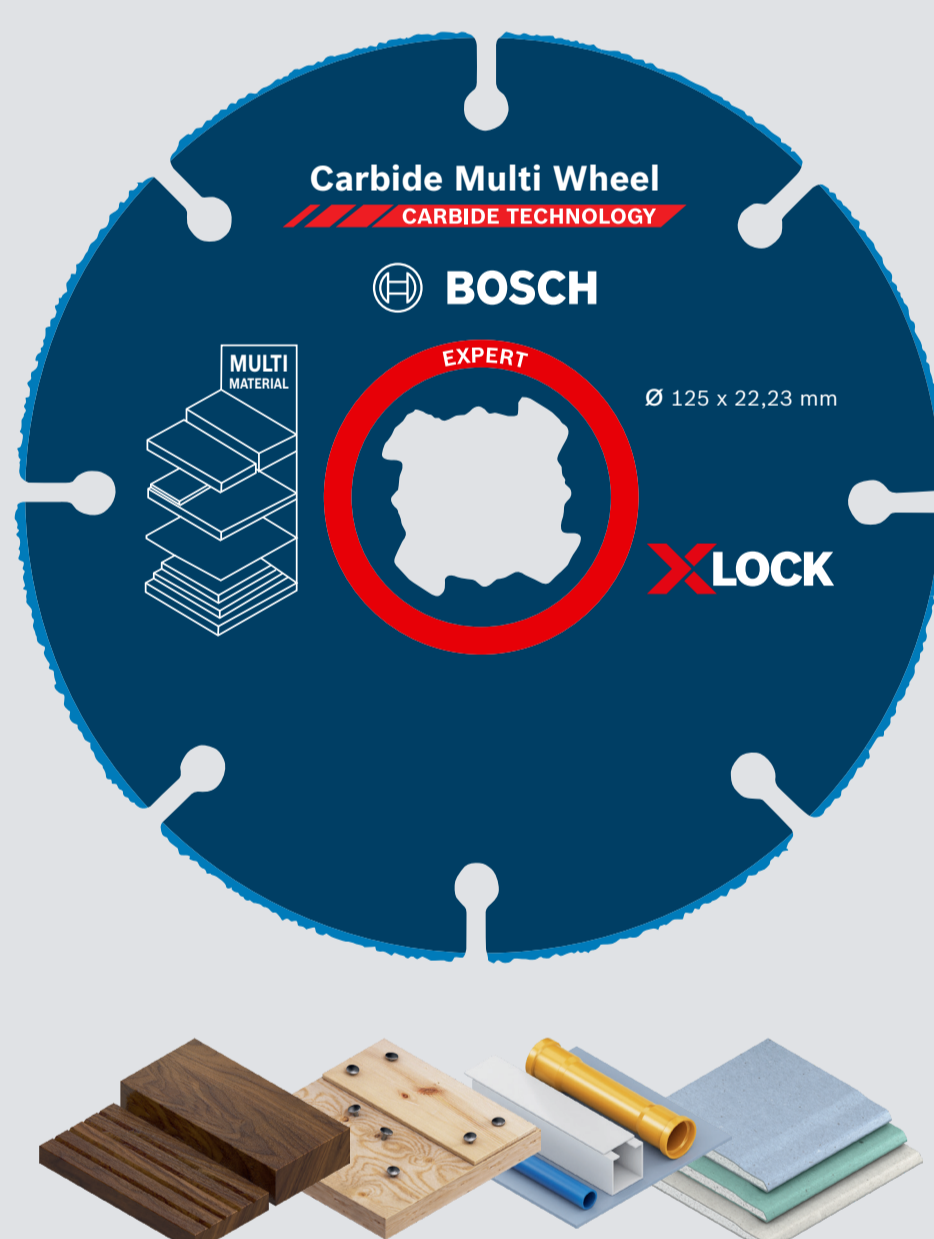

FÖRDEL I FORM AV LÅNG LIVSLÄNGD

med Bosch Carbide Technology

Hårdmetallkorn är fästa vid den robusta stål kroppen genom lasersmältning för styrka och hållbarhet

CARBIDE TECHNOLOGY

UTMANING: LÅNG LIVSLÄNGD

EXTRA STARK BINDNING

Den unika lasersmältningstekniken ger den styrka du behöver för att kapa byggmaterial

KAPAR MÅNGA MATERIAL

Vad kan den kapa?

Bosch EXPERT Carbide Multi Wheel

Äntligen kan du använda din vinkelslip för att kapa hårt trä, trä med spikar, plast, gipsvägg – med en kapskiva

FLERA DIAMETRAR

Välj skivan med den diameter som behövs för tillämpningen

Tillbehör med lång livslängd betyder färre byten bättre och högre produktivitet