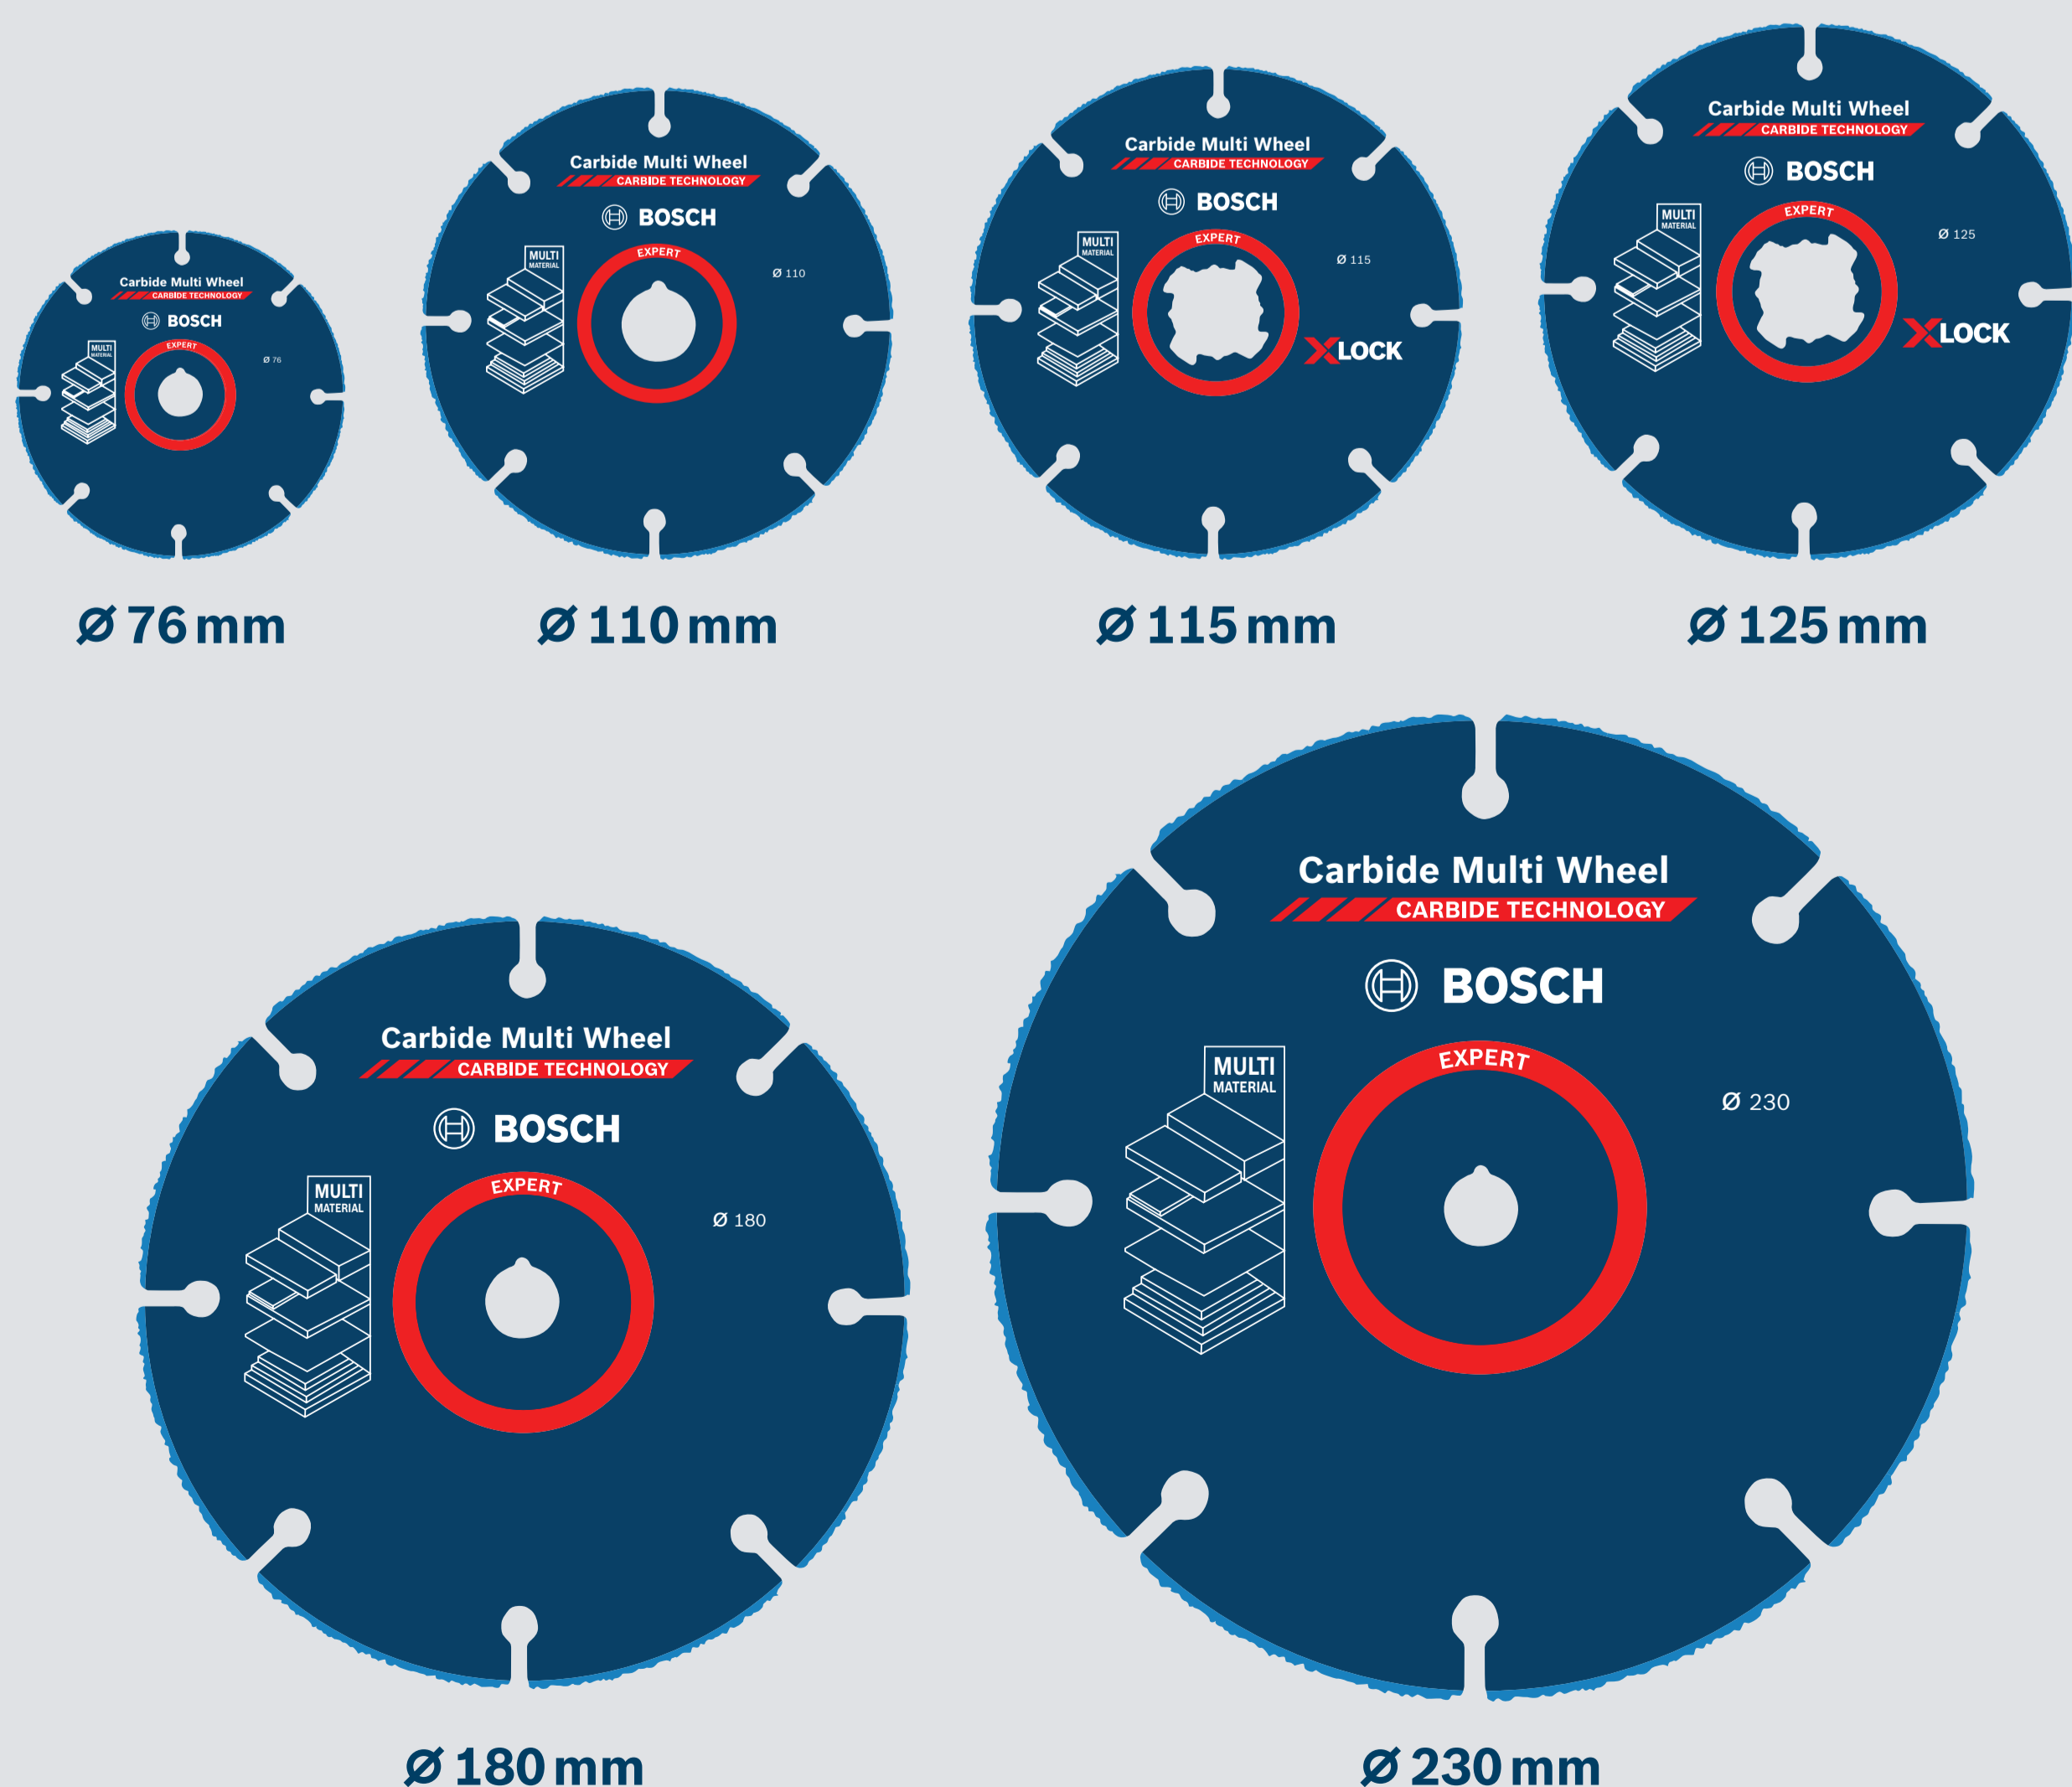

FÖRDEL I FORM AV LÅNG LIVSLÄNGD

med Bosch Carbide Technology

Hårdmetallkorn är fästa vid den robusta stål kroppen genom lasersmältning för styrka och hållbarhet

CARBIDE TECHNOLOGY

UTMANING: LÅNG LIVSLÄNGD

EXTRA STARK BINDNING

Den unika lasersmältningstekniken ger den styrka du behöver för att kapa byggmaterial

KAPAR MÅNGA MATERIAL

Vad kan den kapa?

Bosch EXPERT Carbide Multi Wheel

Äntligen kan du använda din vinkelslip för att kapa hårt trä, trä med spikar, plast, gipsvägg – med en kapskiva

FLERA DIAMETRAR

Välj skivan med den diameter som behövs för tillämpningen

Tillbehör med lång livslängd betyder färre byten bättre och högre produktivitet