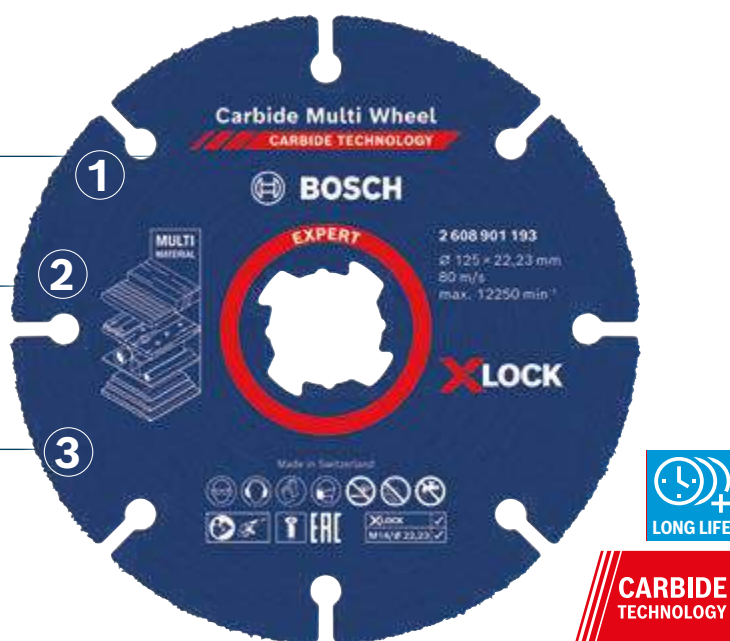

LONGA DURAÇÃO PARA CORTAR MÚLTIPLOS MATERIAIS

Discos de corte EXPERT Carbide Multiwheel X-LOCK

Corta madeira com pregos, tubos de plástico ou cobre.

EXPERT

Nenhum disco similar terá o mesmo resultado

TESTA JÁ!

1. **1** Durabilidade excepcional integrada com Bosch Carbide Technology.
2. **2** O corpo de aço mantém uma velocidade e profundidade constantes.
3. **3** Soldadura por laser do grão de carboneto ao corpo de aço.

Disco CMW 115 mm

Ref.: 2608901192
16,95 €*
20,52 €**

Disco CMW 125 mm

Ref.: 2608901193
21,95 €*
26,29 €**

Disco CMW 180 mm

Ref.: 2608901681
43,50 €*
51,11 €**

Disco CMW 230 mm

Ref.: 2608901682
52,50 €*
62,25 €**

*PVPR PROMO: Preço de venda ao Público de Referência Promocional sem IVA.

**PVPR: Preço de venda ao Público de Referência sem IVA.