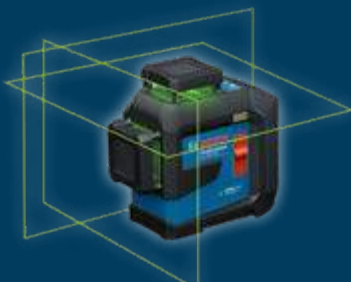

Nível laser de linhas GLL 80-33 G Professional

- Invólucro reforçado com borracha e com certificação IP65 para uma maior resistência ao pó e água.
- Novo desenho de teclado para uma utilização mais fácil e intuitiva e possibilidade de seleção modo de poupança de bateria para uma maior autonomia.
- Fonte de alimentação dual para uma mudança perfeita entre a bateria de lítio BA 3,7V e as pilhas alcalinas AA para ajudar a eliminar o tempo de inatividade.

Ref.: 0601065500

567,10 €*
673,00 €**

Inclui: Estojo semi-rígido. Placa refletora. Suporte universal LB 10. Adaptador de pilhas alcalinas. 4 pilhas de 1,5 V LR6 (AA).