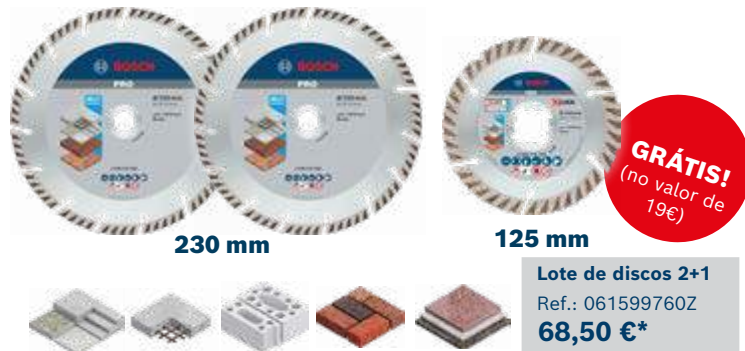

GRÁTIS!
(no valor de 19€)

230 mm

125 mm

Lote de discos 2+1
Ref.: 061599760Z
**68,50 €*
80,72 €****

DISCO EXPERT DIAMOND METAL WHEEL 115 mm

▶ Até 100 vezes mais duradouro¹.
▶ Mais limpo, seguro e fiável.
▶ Corta todo tipo de metais.
▶ Não caduca.

**Disco Expert Diamond
Metal Wheel**
Ref.: 2608900532
**25,95 €*
31,03 €****