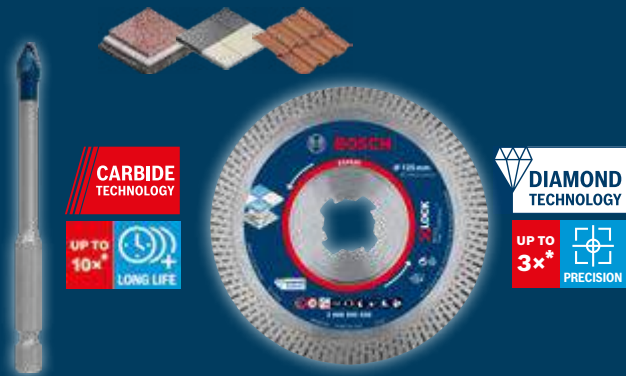

NOVIDADE CONJUNTO EXPERT HARD CERAMIC

Conteúdo:

- 1 Disco EXPERT Hard Ceramic para cortar cerâmica muito dura com precisão e limpeza de corte.
- 1 Broca EXPERT Hard Ceramic de 6 mm para perfurar cerâmica muito dura.