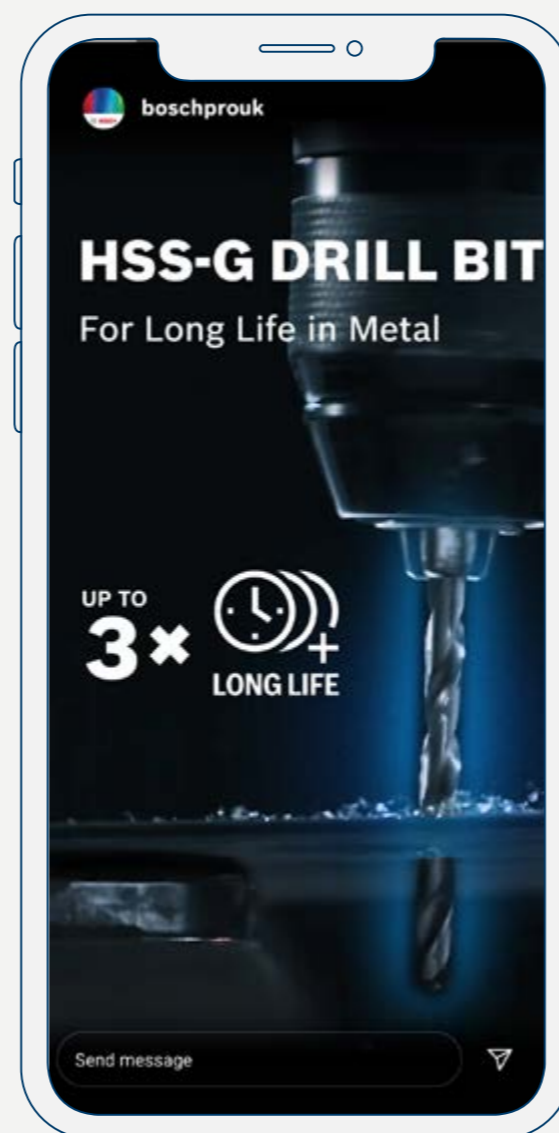

TikTok (1080 × 1920)

Stáhnout vše

Speciální velikost pro Instagram