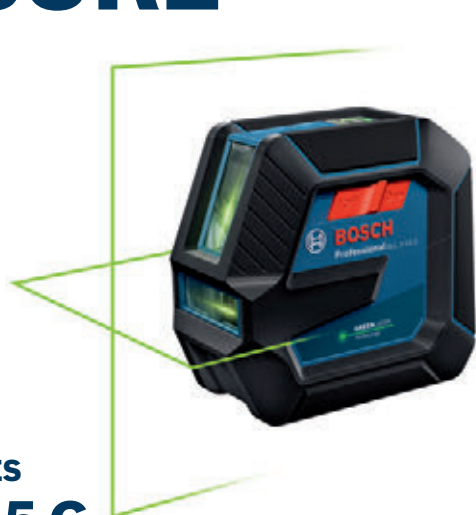

FLEURONS DE LA TECHNOLOGIE DE MESURE

LASER LIGNES GLL 2-15 G

0 601 063 W00
dans carton
222.00 CHF

- Grande robustesse grâce au boîtier caoutchouté, aux fenêtres en verre en retrait et à la protection contre la poussière et les projections d'eau (IP 64) pour les environnements exigeants.
- Interrupteur marche/arrêt et commande par bouton unique rendant l'utilisation très facile.
- Laser de couleur verte pour une meilleure visibilité des lignes laser horizontale et verticale.