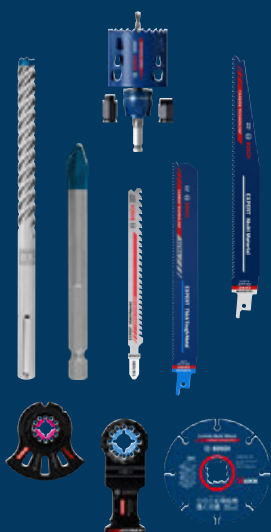

EXPERT

DES ACCESSOIRES POUR LES TRAVAUX LES PLUS EXIGEANTS

Technologies innovantes pour performances de pointe

Nos accessoires EXPERT se distinguent par leur technologie avancée et leur conception innovante qui les rendent encore plus précis, efficaces et rapides et allongent encore plus leur durée de vie que nos accessoires standard haute qualité.

**CARBIDE
TECHNOLOGY**

Pour découper et percer dans les matériaux les plus durs avec des accessoires résistants et à longue durée de vie issus de la technologie Bosch Carbide.

**DIAMOND
TECHNOLOGY**