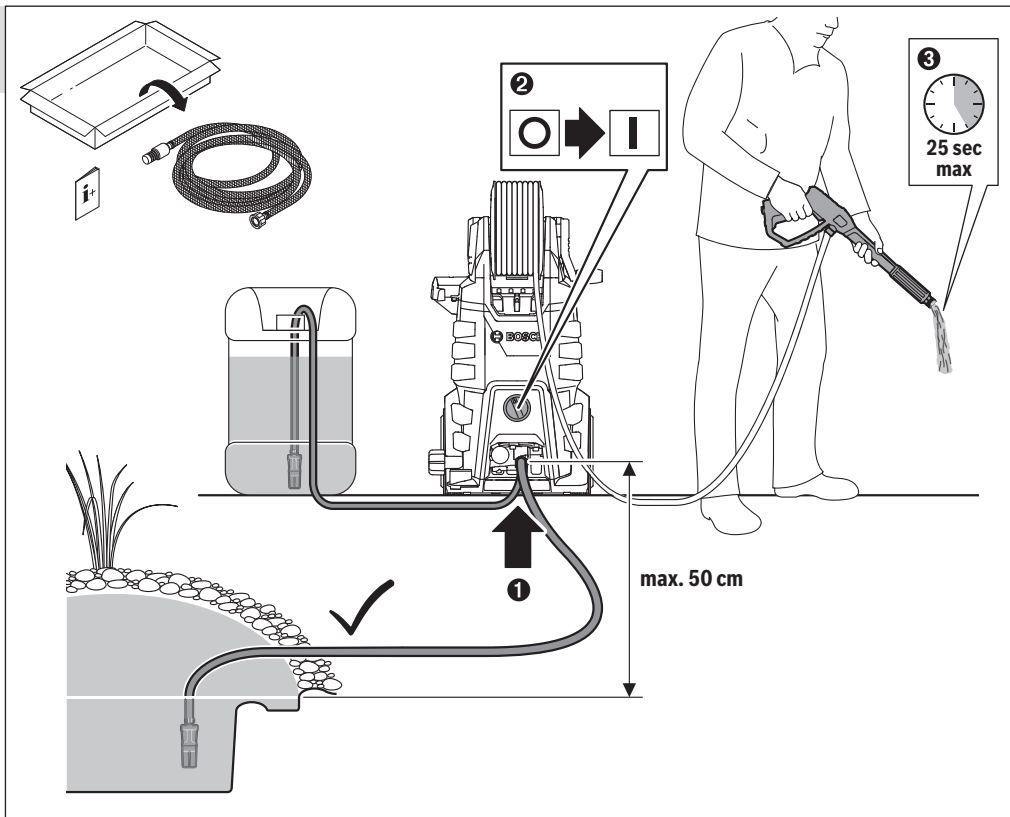

## Self-Prime Kit

F 016 800 335

Robert Bosch Power Tools GmbH  
70538 Stuttgart  
GERMANY

[www.bosch-do-it.com](http://www.bosch-do-it.com)

F 016 L72 351 (2022.08) 0/3

F 016 L72 351

1

2