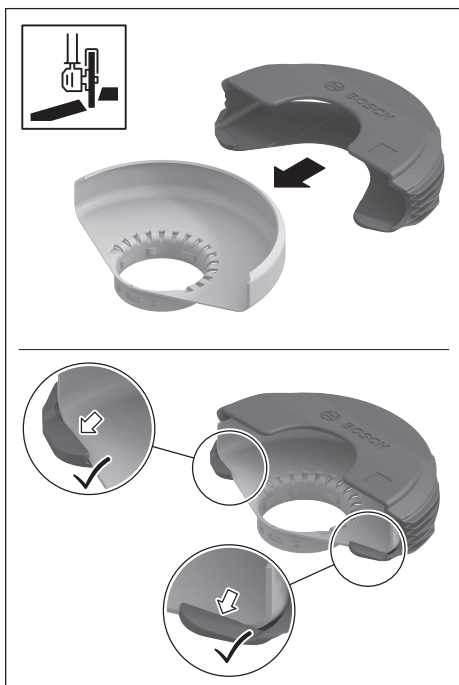

1 609 92A 835 (2022.06) DOC / 1

1 609 92A 835

Robert Bosch Power Tools GmbH

70538 Stuttgart  
GERMANY

www.bosch-pt.com

**BOSCH**

**de** Schutzhaube zum Trennen  
**en** Protective guard for cutting  
**fr** Capot de protection spécial tronçonnage  
**es** Cubierta protectora para tronzar  
**pt** Tampa de proteção para cortar  
**it** Cuffia di protezione per taglio  
**nl** Beschermkap voor doorslijpen  
**da** Beskyttelseskærm til skæring  
**sv** Skyddskåpa vid kapning  
**no** Verne deksel for kapping  
**fi** Katkaisutöiden suojuus  
**el** Προφυλακτήρας για κοπή  
**tr** Kesme işleri için koruyucu kapak  
**pl** Pokrywa ochronna (osłona) do cięcia  
**cs** Ochranný kryt pro dělení  
**sk** Ochranný kryt na rezanie

**hu** Védőbúra daraboláshoz  
**ru** Защитный кожух для резки  
**uk** Захисний кожух для розрізання  
**kk** Кесуге арналған қорғағыш қаптама  
**ro** Apărătoare de protecție pentru tăiere  
**bg** Предпазен кожух за рязане  
**mk** Заштитна хауба за сечење  
**sr** Zaštitna hauba za presecanje  
**sl** Zaščitni pokrov za rezanje  
**hr** Štitnik za rezanje  
**et** Kaitsekate lõikamiseks  
**lv** Aizsargpārsegs griešanai  
**lt** Pjovimui skirtas apsauginis gaubtas  
**ko** 절단작업용 안전반  
**ar** غطاء وقاية خاص بالقطع  
**fa** برش با قاب محافظ