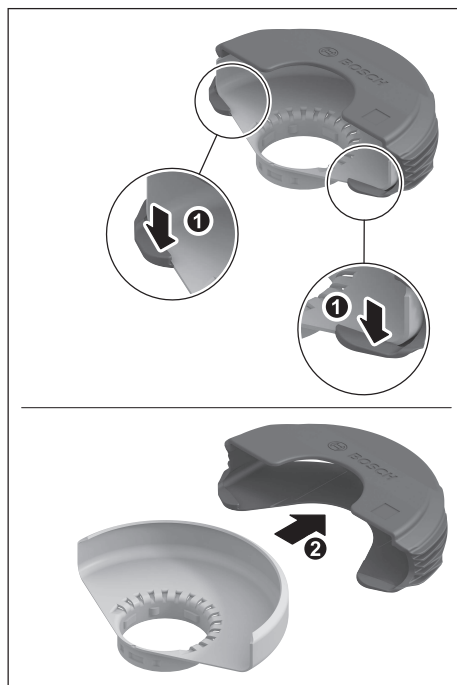

1 609 92A 835 (2022.06) DOC / 1

1 609 92A 835

Robert Bosch Power Tools GmbH

70538 Stuttgart  
GERMANY

www.bosch-pt.com

**BOSCH**

**de** Schutzhaube zum Trennen  
**en** Protective guard for cutting  
**fr** Capot de protection spécial tronçonnage  
**es** Cubierta protectora para tronzar  
**pt** Tampa de proteção para cortar  
**it** Cuffia di protezione per taglio  
**nl** Beschermkap voor doorslijpen  
**da** Beskyttelseskærm til skæring  
**sv** Skyddskåpa vid kapning  
**no** Verne deksel for kapping  
**fi** Katkaisutöiden suojuus  
**el** Προφυλακτήρας για κοπή  
**tr** Kesme işleri için koruyucu kapak  
**pl** Pokrywa ochronna (osłona) do cięcia  
**cs** Ochranný kryt pro dělení  
**sk** Ochranný kryt na rezanie

**hu** Védőbúra daraboláshoz  
**ru** Защитный кожух для резки  
**uk** Захисний кожух для розрізання  
**kk** Кесуге арналған қорғағыш қаптама  
**ro** Apărătoare de protecție pentru tăiere  
**bg** Предпазен кожух за рязане  
**mk** Заштитна хауба за сечење  
**sr** Zaštitna hauba za presecanje  
**sl** Zaščitni pokrov za rezanje  
**hr** Štitnik za rezanje  
**et** Kaitsekate lõikamiseks  
**lv** Aizsargpārsegs griešanai  
**lt** Pjovimui skirtas apsauginis gaubtas  
**ko** 절단작업용 안전반  
**ar** غطاء وقاية خاص بالقطع  
**fa** برش با قاب محافظ