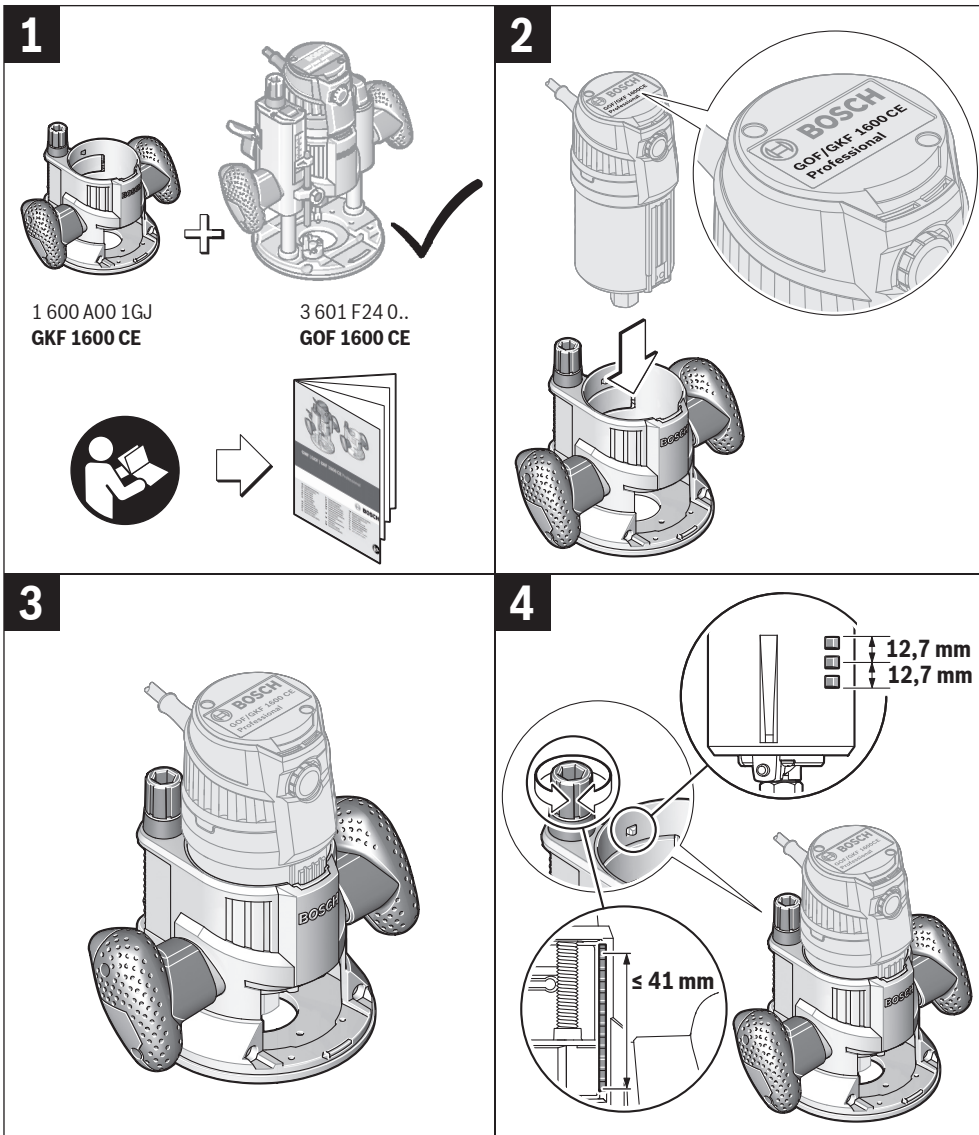

# GKF 1600 CE Professional

1 600 A00 1GJ

**Robert Bosch Power Tools GmbH**

70538 Stuttgart  
GERMANY

[www.bosch-pt.com](http://www.bosch-pt.com)

**1 609 92A 3N0** (2014.06) 0 / 2

1 609 92A 3N0