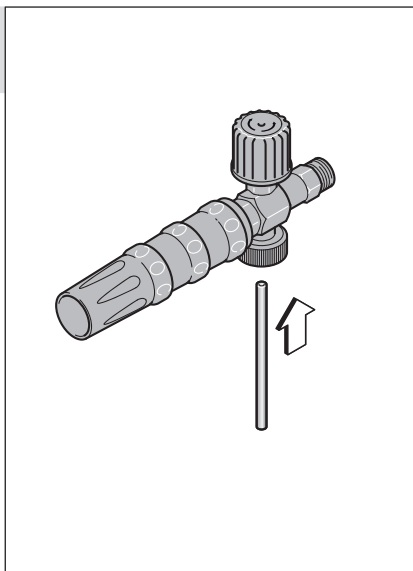

## Foam Jet Nozzle

1 609 92A 3EX

**BOSCH**

**Robert Bosch Power Tools GmbH**  
70538 Stuttgart  
Germany

**[www.bosch-do-it.com](http://www.bosch-do-it.com)**

**1 609 92A 3EX (2014.05) 0/4**

1 609 92A 3EX

1