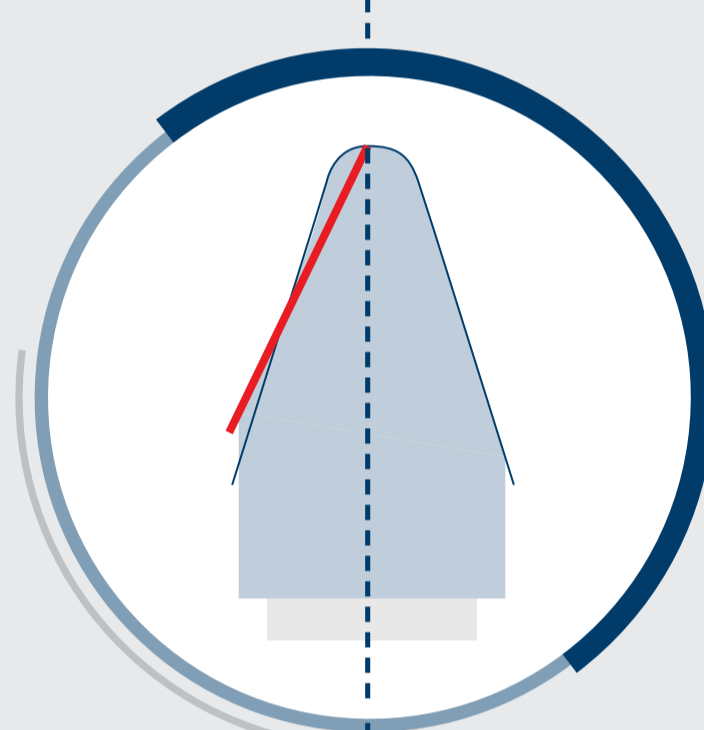

LA RÉVOLUTION POUR LE PERÇAGE DU CARRELAGE

avec la technologie Carbide Technology

La pointe en carbure à multiples facettes rend le foret EXPERT HEX-9 HardCeramic hautement efficace et durable.

CARBIDE TECHNOLOGY

LE DÉFI DES CARRELAGES DURS

➤ PLUSIEURS ARÊTES, POUR DE NOMBREUX AVANTAGES

La technologie Carbide Technology est synonyme de conception avancée et de fabrication exclusive

La conception asymétrique brevetée garantit que les arêtes mordent comme des dents dans les matériaux durs

La pointe de centrage actif intelligente associe un démarrage précis et un perçage efficace

L'arête biseautée réduite augmente l'efficacité dans les carrelages les plus durs

➤ PERCEZ ENCORE ET ENCORE

Facile à utiliser, pas besoin d'eau